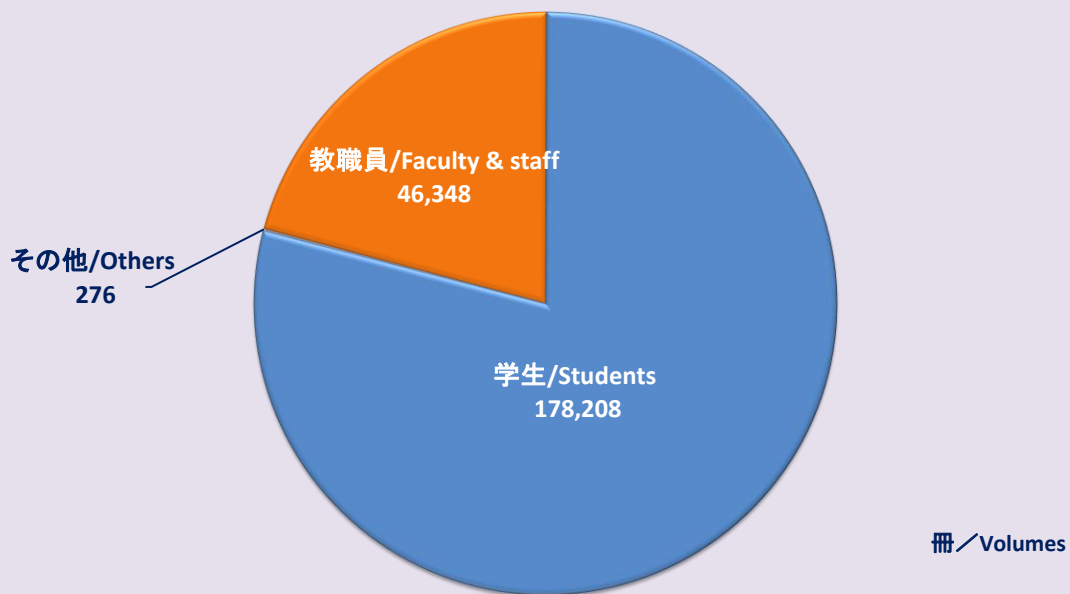

入館者数
Number of Visits to Libraries

館外貸出数(利用者別)
Loans & Renewals

レファレンスサービス(説明会・授業等)/ Reference Services (Guidance, Seminar etc.)

内訳/Breakdown	情報リテラシー関連/Information Literacy										その他の説明会・授業等/Others		合計/Total			
	ガイダンス/Guidance		外部講師による講習会/Seminar by Visiting Lecturers		図書館職員による講習会/Seminar by Librarians		学生スタッフによる講習会/Seminar by Student Staff		*授業(図書館職員の講師派遣)/Course Lectures by Librarians		回数/Number of times	人数/Number of people	回数/Number of times	人数/Number of people		
	回数/Number of times	人数/Number of people	回数/Number of times	人数/Number of people	回数/Number of times	人数/Number of people	回数/Number of times	人数/Number of people	回数/Number of times	人数/Number of people						
メディアセンター/ Media Center																
三田/Mita	0	0	1	127	53	988	0	0	12	113	0	0	66	1,228		
日吉/Hiyoshi	1	100	0	0	44	3,774	0	0	0	0	0	0	45	3,874		
信濃町/Shinanomachi	3	321	0	0	13	596	0	0	4	226	0	0	20	1,143		
理工学/Sci-Tech	3	50	8	405	46	458	0	0	0	0	0	0	57	913		
湘南藤沢/SFC	8	1,060	7	267	22	391	1	55	21	541	0	0	59	2,314		
薬学/Pharmaceutical	4	489	0	0	0	0	0	0	0	0	0	0	4	489		
合計/Total	19	2,020	16	799	178	6,207	1	55	37	880	0	0	251	9,961		