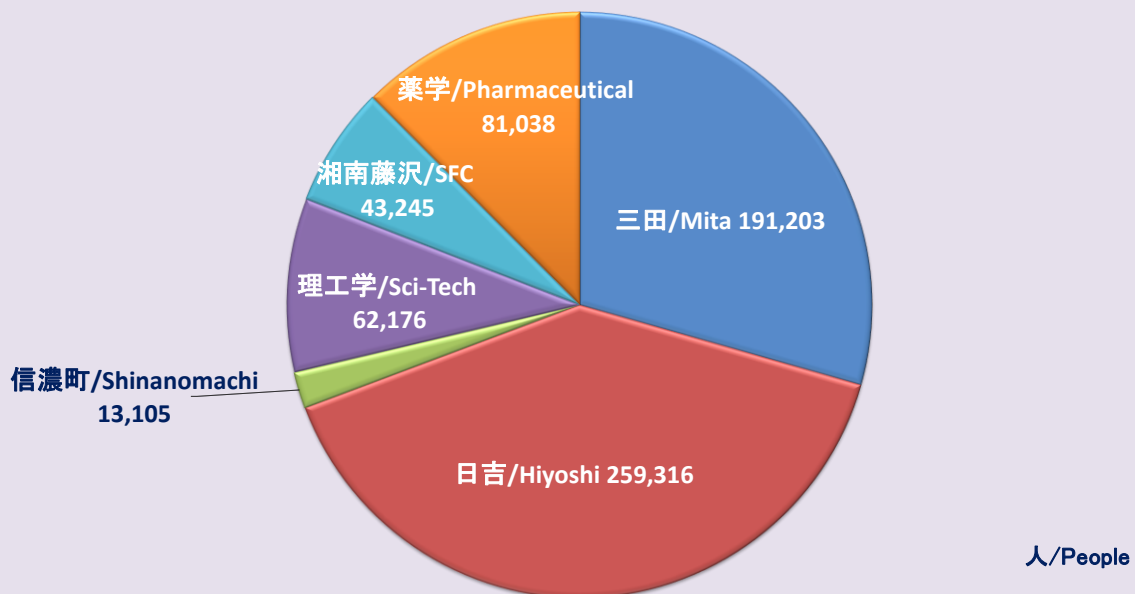

入館者数
Number of Visits to Libraries

館外貸出数(利用者別)
Loans & Renewals

レファレンスサービス(説明会・授業等)/ Reference Services (Guidance, Seminar etc.)

内訳/Breakdown	情報リテラシー関連/Information Literacy										その他の説明会・授業等/Others		合計/Total			
	ガイダンス/Guidance		外部講師による講習会/Seminar by Visiting Lecturers		図書館職員による講習会/Seminar by Librarians		学生スタッフによる講習会/Seminar by Student Staff		*授業(図書館職員の講師派遣)/Course Lectures by Librarians		回数/Number of times	人数/Number of people	回数/Number of times	人数/Number of people		
	回数/Number of times	人数/Number of people	回数/Number of times	人数/Number of people	回数/Number of times	人数/Number of people	回数/Number of times	人数/Number of people	回数/Number of times	人数/Number of people						
メディアセンター/ Media Center																
三田/Mita	0	0	1	127	53	988	0	0	12	113	0	0	66	1,228		
日吉/Hiyoshi	1	100	0	0	44	3,774	0	0	0	0	0	0	45	3,874		
信濃町/Shinanomachi	3	321	0	0	13	596	0	0	4	226	0	0	20	1,143		
理工学/Sci-Tech	3	50	8	405	46	458	0	0	0	0	0	0	57	913		
湘南藤沢/SFC	8	1,060	7	267	22	391	1	55	21	541	0	0	59	2,314		
薬学/Pharmaceutical	4	489	0	0	0	0	0	0	0	0	0	0	4	489		
合計/Total	19	2,020	16	799	178	6,207	1	55	37	880	0	0	251	9,961		