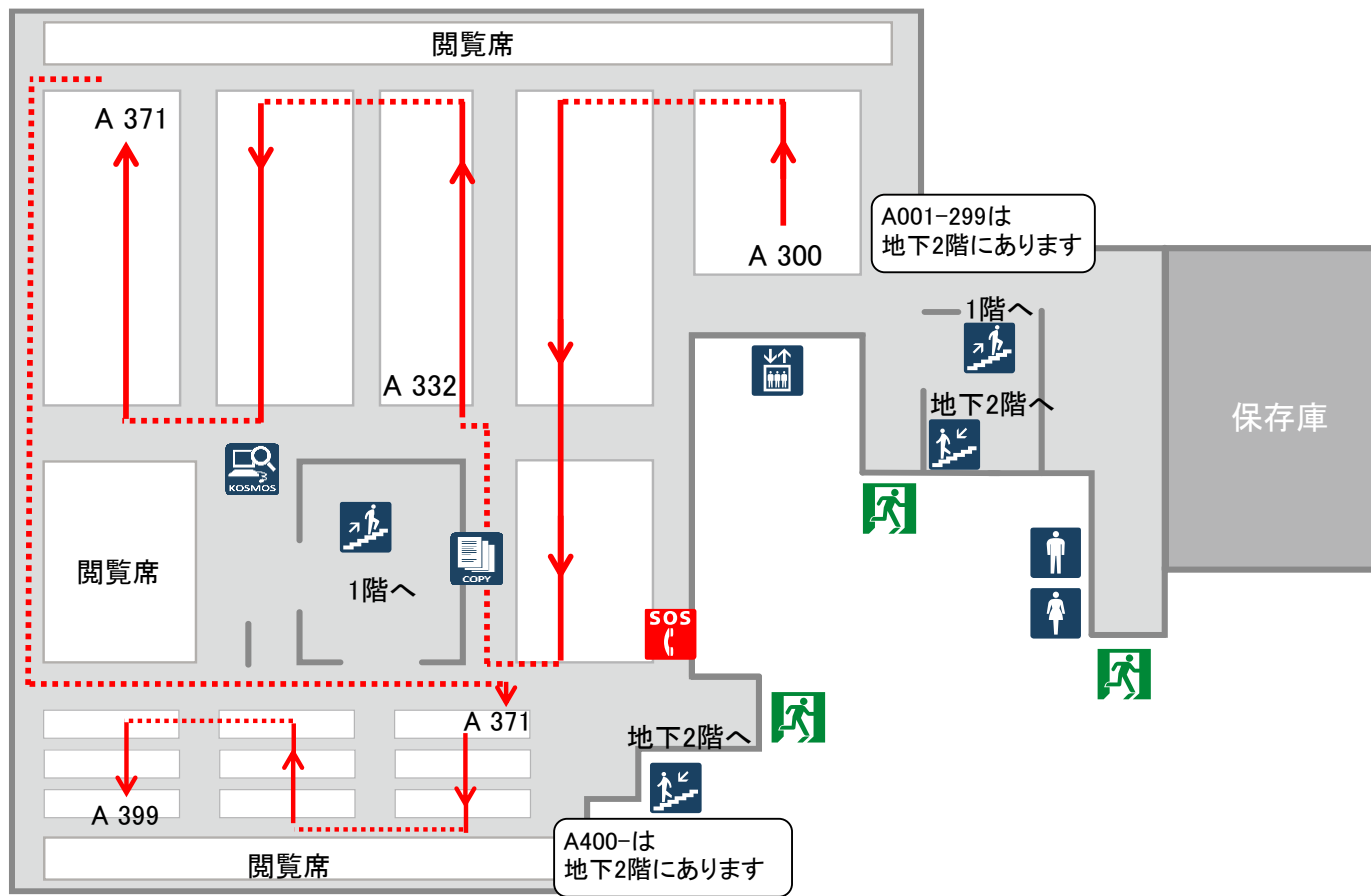

# 図書館地下1階フロアマップ

※地下1階の閲覧席はPCの持ち込み使用ができます。ITCアカウントをお持ちの方は無線LANを利用できます。

## 和書

(A 001～299 → 地下2階)

- A 300～309 社会科学全般
- A 310～319 政治
- A 320～329 法律
- A 330～359 経済, 財政, 統計
- A 360～369 社会, 労働, 家庭
- A 370～379 教育
- A 380～389 民俗, 文化人類学
- A 390～399 軍事

(A 400～999 → 地下2階)