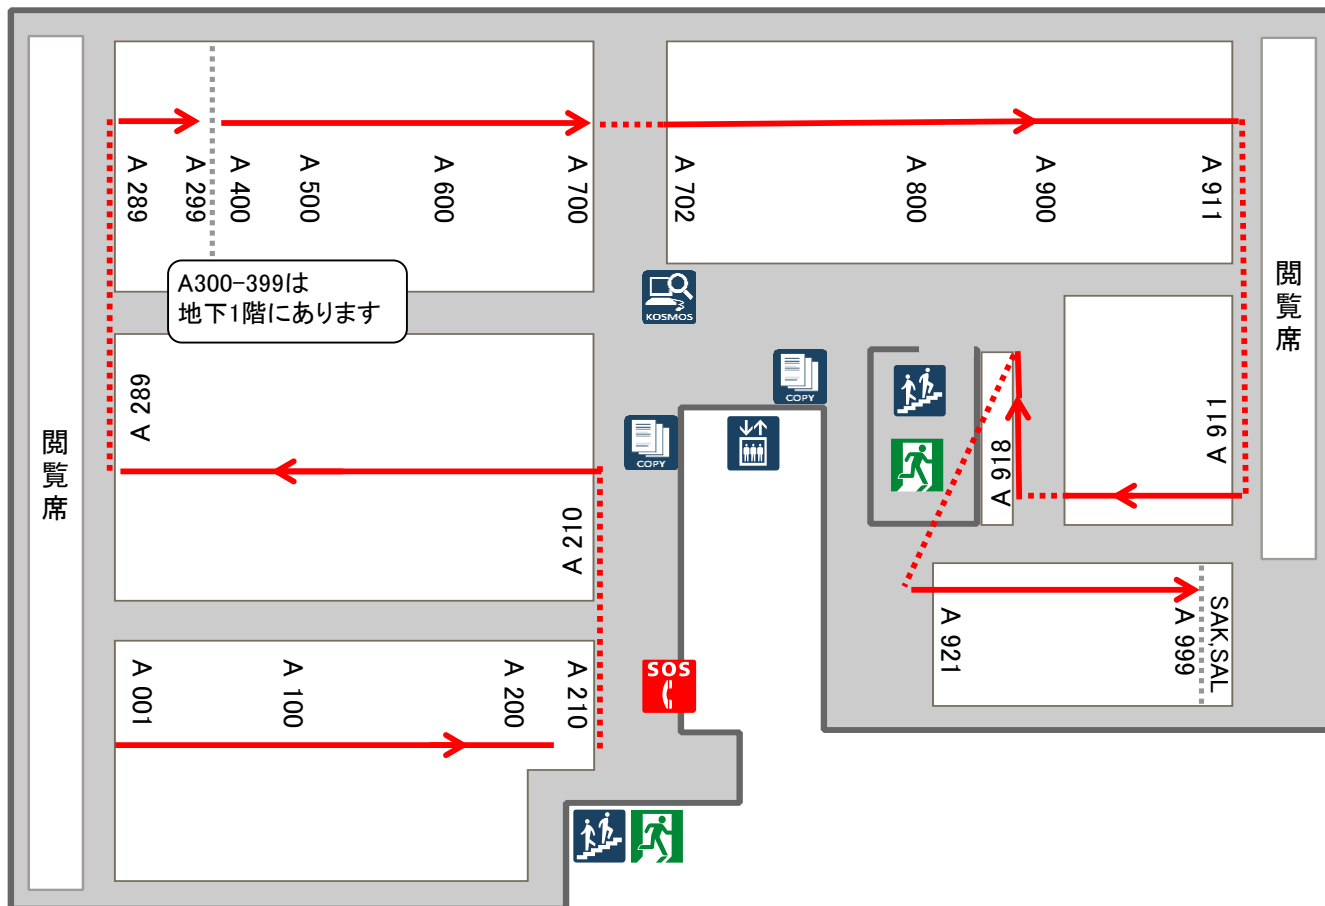

# 図書館地下2階フロアマップ

-  内線電話
-  エレベーター
-  階段
-  KOSMOS端末(蔵書検索)
-  コピー機

※地下2階の読覧席はPCの持ち込み使用ができます。ITCアカウントをお持ちの方は無線LANを利用できます。

## 和書

A 001～099	総記, 情報科学, 図書館	A 400～499	自然科学, 医学, 薬学
A 100～139	哲学, 思想	A 500～599	技術, 工学, 工業
A 140～159	心理学, 倫理学	A 600～699	産業
A 160～199	宗教	A 700～799	芸術, スポーツ, 娯楽
A 200～210.9	歴史(全般, 日本史)	A 800～899	語学
A 211～219	歴史, 地誌(各県)	A 900～909	文学全般
A 220～279	歴史(各国)	A 910～919	日本文学
A 280～289	伝記	A 920～999	外国文学
A 290～299	地理, 紀行		

(A 300 →地下1階)