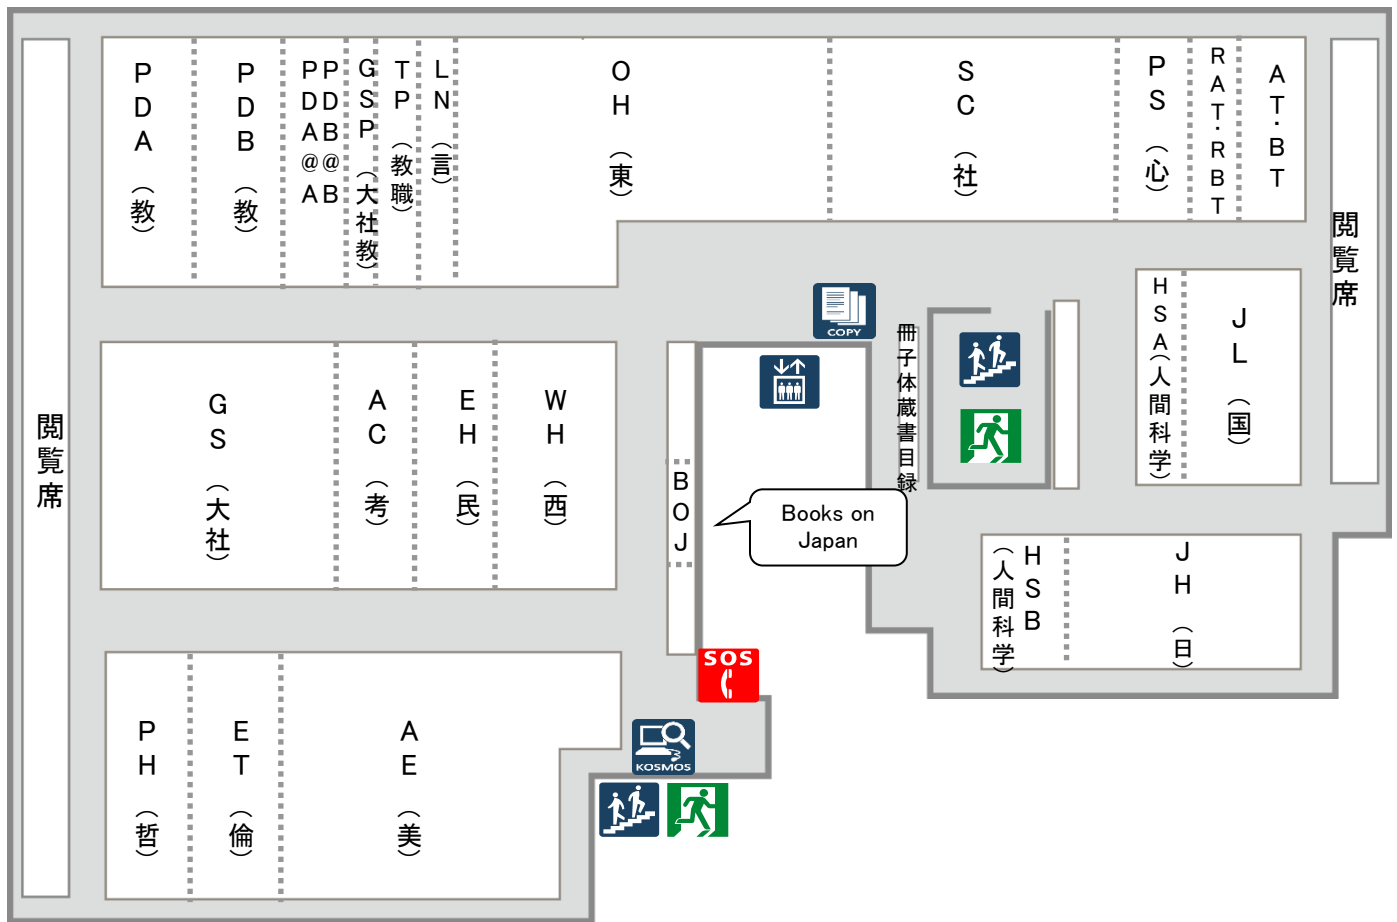

# 図書館地下3階フロアマップ

## 文学部図書

AT / BT	図書館・情報学	LN	言語学
AC	考古学	OH	東洋史
AE	美学	PDA / PDB	教育学
EH	民族学	PH	哲学
ET	倫理学	PS	心理学
GS	社会学(社研)	RAT / RBT	図書館・情報学レファレンスブック
GSP	教育学(社研)	SC	社会学
HSA / HSB	人間科学	TP	教職課程
JH	日本史学	WH	西洋史
JL	国文学		

(AL 米文学、EL 英文学、FL 仏文学、GL 独文学 → 旧館 地下1階 第2書庫)

## その他

BOJ Books on Japan

※地下3階の閲覧席はPCの持ち込み使用ができません。

慶應ID・ITCアカウントをお持ちの方は無線LANを利用できます。