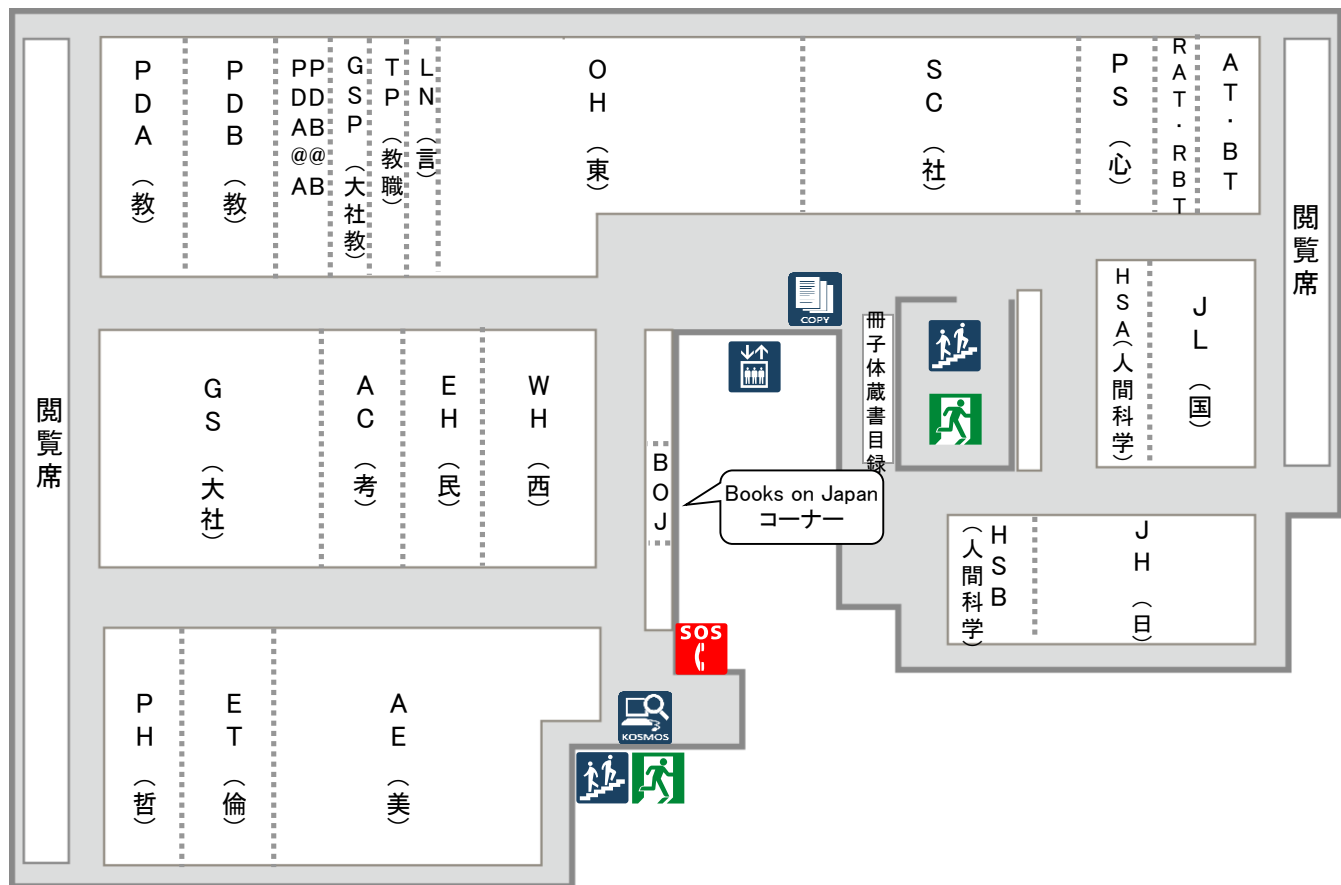

# 図書館地下3階フロアマップ

内線電話

エレベーター

階段

KOSMOS端末(蔵書検索)

コピー機

※地下3階の閲覧席はPCの持ち込み使用ができます。ITCアカウントをお持ちの方は無線LANを利用できます。