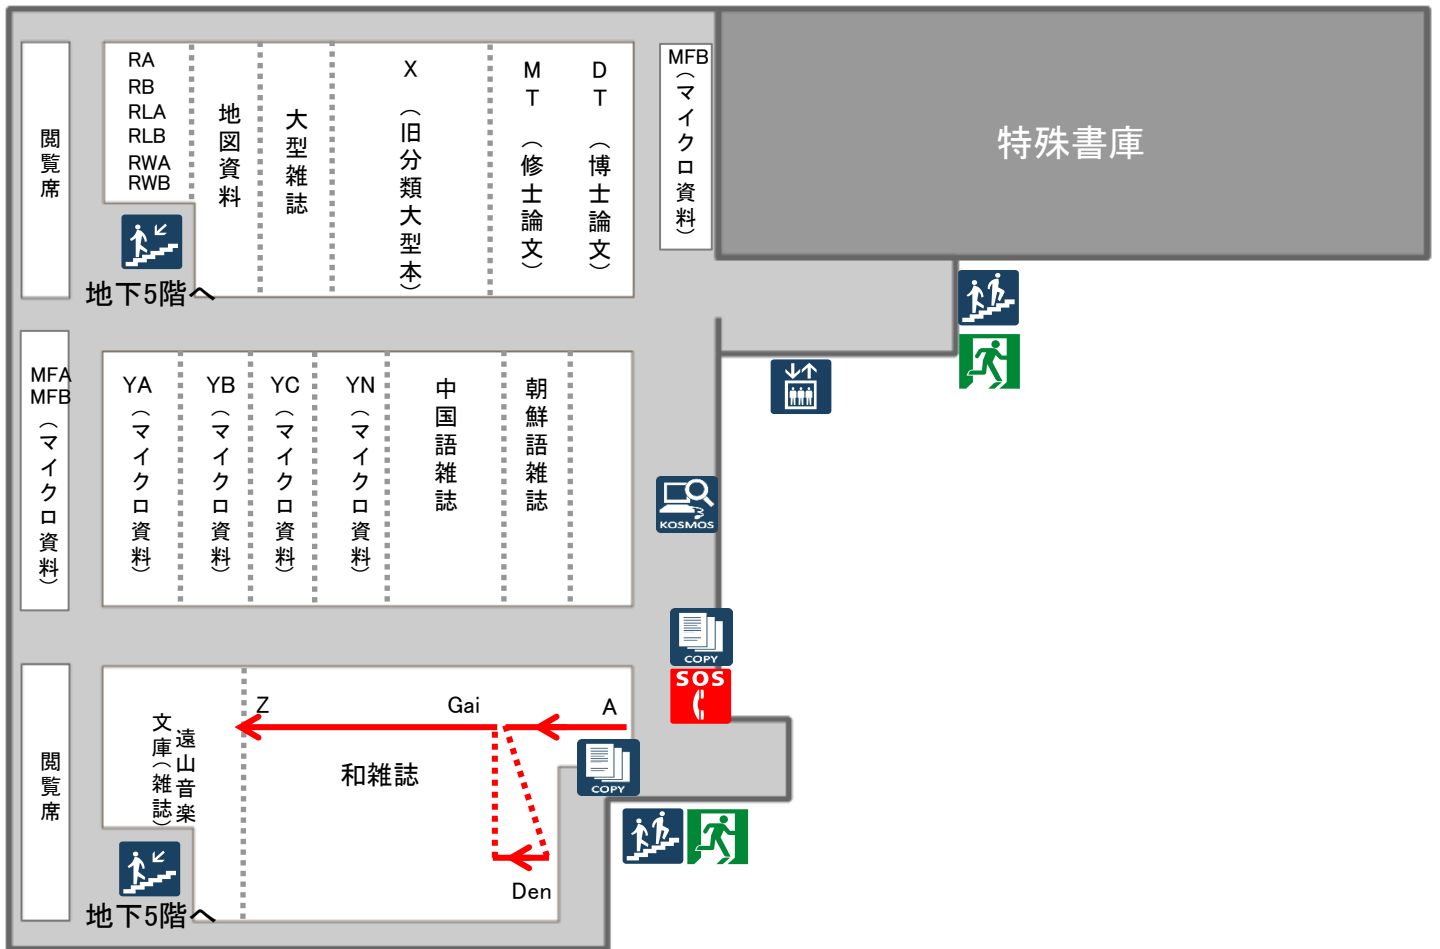

図書館地下4階フロアマップ

和雑誌

～1969年
(1970年～ →3階)
※一部例外あり

中国語・朝鮮語雑誌

旧分類大型本

1X～83X
1XB～10XB

マイクロ資料

YA, YB, YC, YN
MFA, MFB →3階カウンターにお尋ねください

遠山音楽文庫(雑誌)

レファレンス別置本

RA, RB, 人事興信録, 職員録, 日本紳士録

レファレンス大型本

R1LA～R4LA(和)
R1LB～R4LB(洋)

レファレンス横長本

R1WA～R3WA(和)
R1WB～R4WB(洋)

地図資料

RA/RB 290～299 地理・地名辞典・地図など(一部)
RLA/RLB/RWA/RWB レファレンス大型本(一部)

博士論文(慶應義塾大学)

DT

修士論文(慶應義塾大学)

MT

※地下4階の閲覧席はPCの持ち込み使用ができます。
慶應ID・ITCアカウントをお持ちの方は無線LANを利用できます。