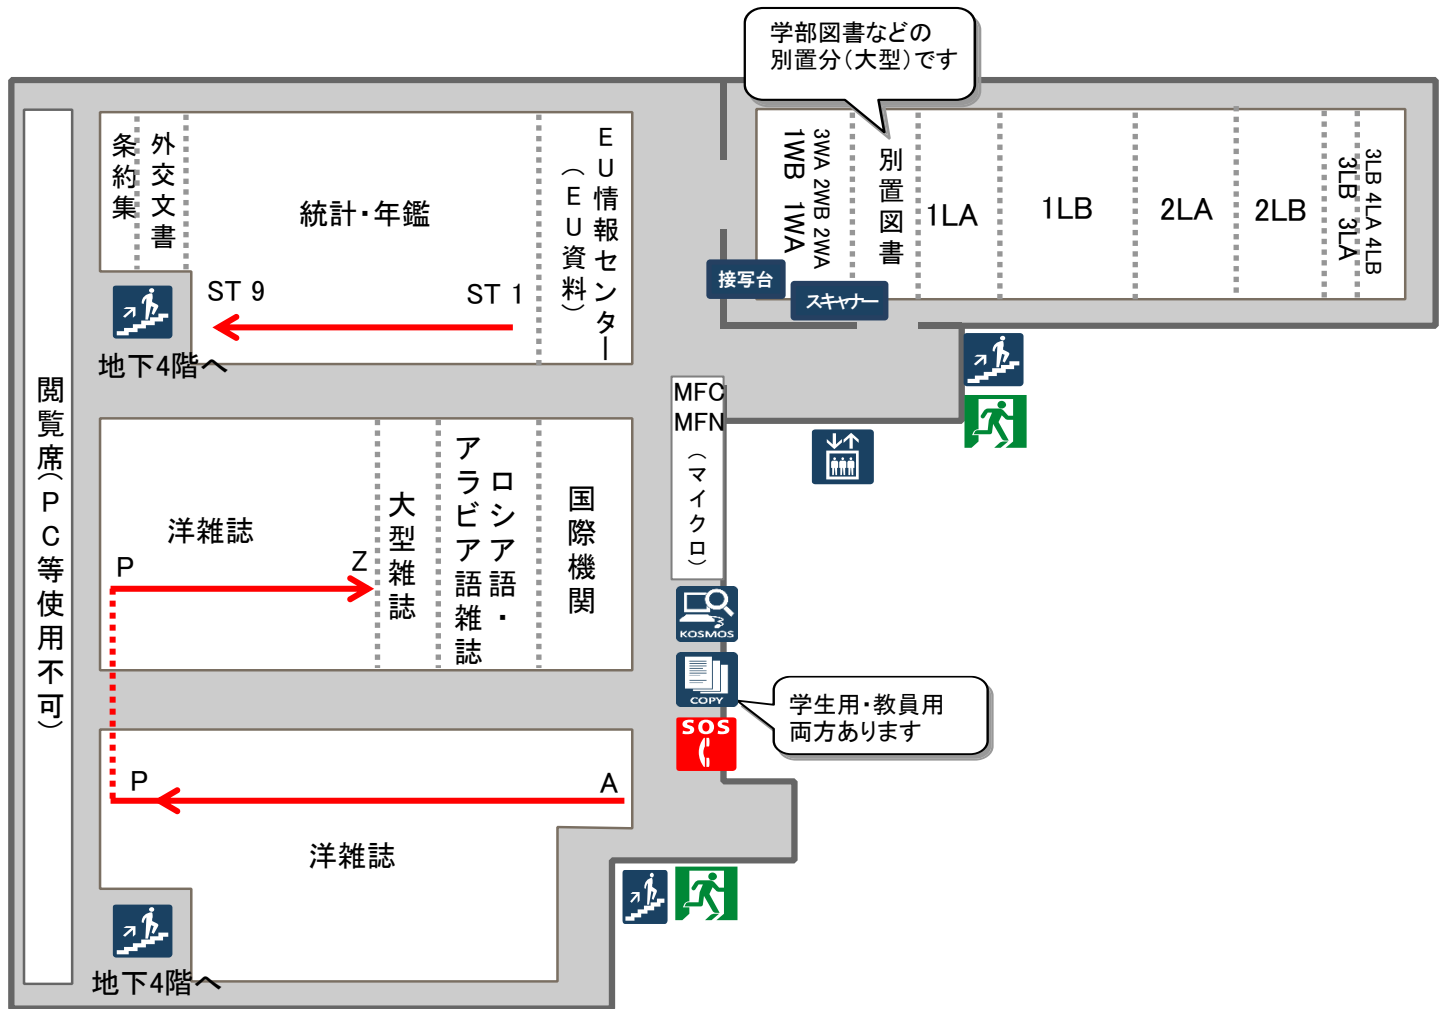

図書館地下5階フロアマップ

※地下5階の閲覧席ではPC等の使用はできません。

洋雑誌 1960～1990

(電子ジャーナル等で利用可能な雑誌を除く)
 (1991～ →4階)
 (～1959 →山中資料センター)
 (1960～[電子ジャーナル等で利用可能な雑誌]
 →山中資料センター)

統計・年鑑 [ST@1～9] ～1974

(ST 1JA 000～ST 1JA 619 1975～ →3階)
 (ST 1JA 620～ST 9 1975～ →4階)

国際機関刊行物 1970～

(和 ～1969 →地下4階[和雑誌と混配])
 (洋 ～1969 →地下5階[洋雑誌と混配])

外交文書・条約集

大型本 1～4LA, 1～4LB, 1～3WA, 1～3WB
 一部の大型文学部資料

マイクロ資料 MFC, MFN
 →3階カウンターにお尋ねください