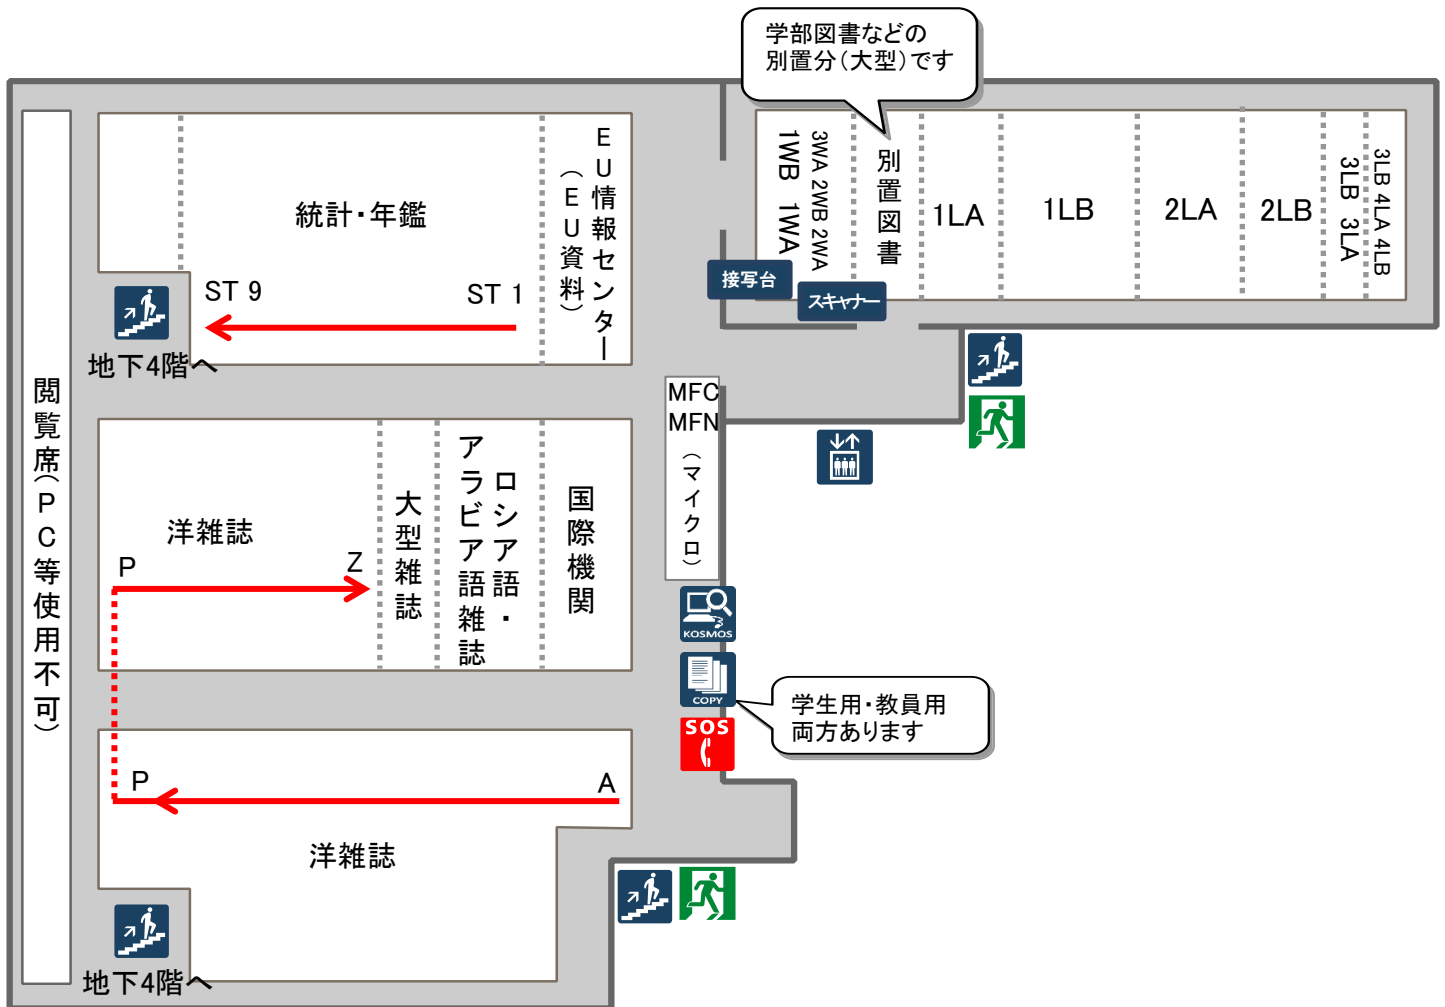

図書館地下5階フロアマップ

洋雑誌 1970年～2000年
 (電子ジャーナル等で利用可能な雑誌を除く)
 (2001年～ →4階)
 (~1969年 →山中資料センター)
 (1960年～[電子ジャーナル等で利用可能な雑誌]
 →山中資料センター)

統計・年鑑 [ST@1～9] ~1974年
 (ST 1JA 000～ST 1JA 619 1975年～ →3階)
 (ST 1JA 620～ST 9 1975年～ →4階)

国際機関刊行物 1970年～
 (和 ~1969年 →地下4階[和雑誌と混配])
 (洋 ~1969年 →地下5階[洋雑誌と混配])

EU情報センター(EU資料)

外交文書・条約集 →研究室棟地下書庫

大型本
 1～4LA, 1～4LB, 1～3WA, 1～3WB
 大型文学部資料(一部)
 大型山中資料センター配架資料(一部)

マイクロ資料
 MFC, MFN
 →3階カウンターにお尋ねください

※地下5階の閲覧席ではPC等の使用はできません。